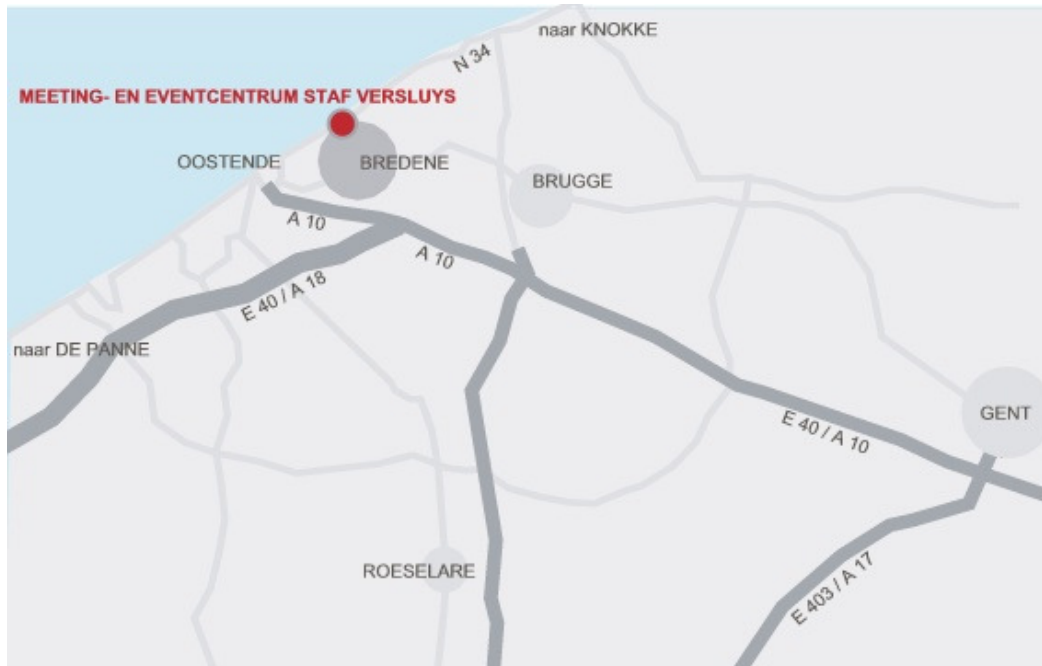

Routeplan Meeting- en Eventcentrum Staf Versluys

Met de wagen

U neemt de E40 Richting Kust, in Jabbeke volgt u de A10 richting Oostende. Bij het binnenrijden van Oostende draait u aan het Kennedy-rondpunt rechts mee richting Blankenberge-Knokke (N34). Aangekomen in Bredene slaat u bij de eerste lichten rechtsaf en daarna onmiddellijk de eerste straat links: Driftweg (die vrij snel overgaat in Kapelstraat). Deze volgt u tot u het meetingcentrum aan uw linkerkant ziet liggen.

Met de tram

Vanaf het station van Oostende neemt u de tram richting Knokke. De tramhalte Bredene Campings is het dichtstbij.

Parking