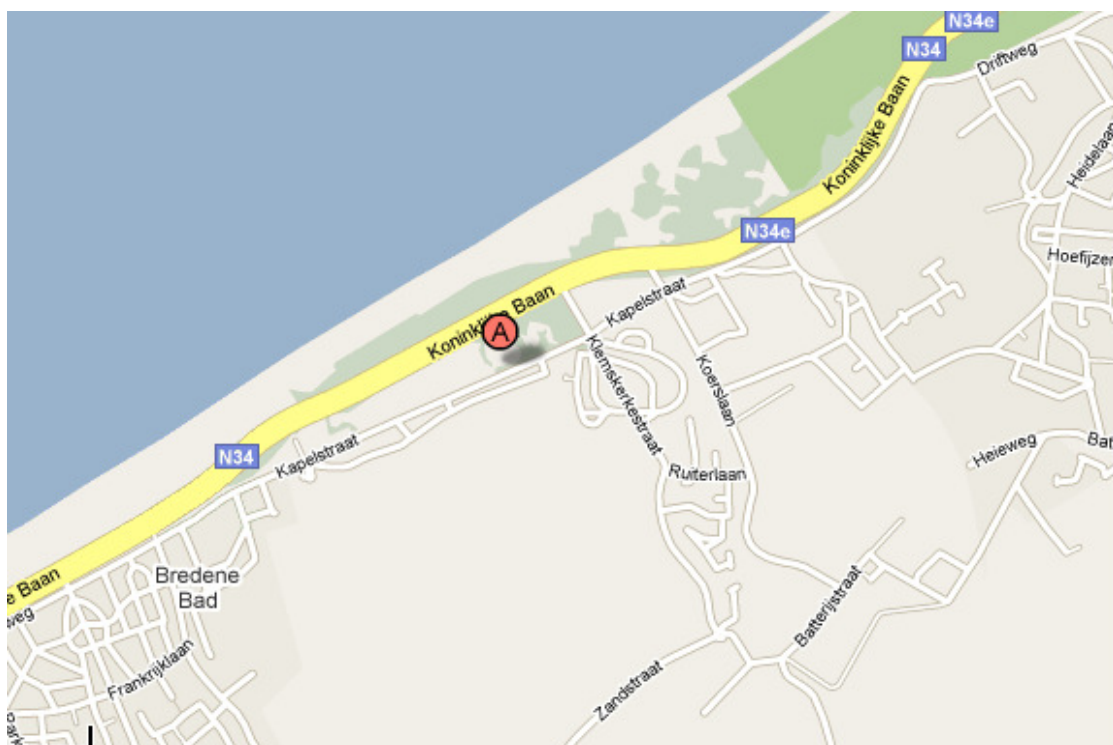

Routeplan Meeting- en Eventcentrum Staf Versluys

Met de wagen

U neemt de E40 Richting Kust, in Jabbeke volgt u de A10 richting Oostende. Bij het binnenrijden van Oostende draait u aan het Kennedy-rondpunt rechts mee richting Blankenberge-Knokke (N34). Aangekomen in Bredene slaat u bij de eerste lichten rechtsaf en daarna onmiddellijk de eerste straat links: Driftweg (die vrij snel overgaat in Kapelstraat). Deze volgt u tot u het meetingcentrum aan uw linkerkant ziet liggen.

Met de tram

Vanaf het station van Oostende neemt u de tram richting Knokke. De tramhalte Bredene Campings is het dichtstbij.

Parking